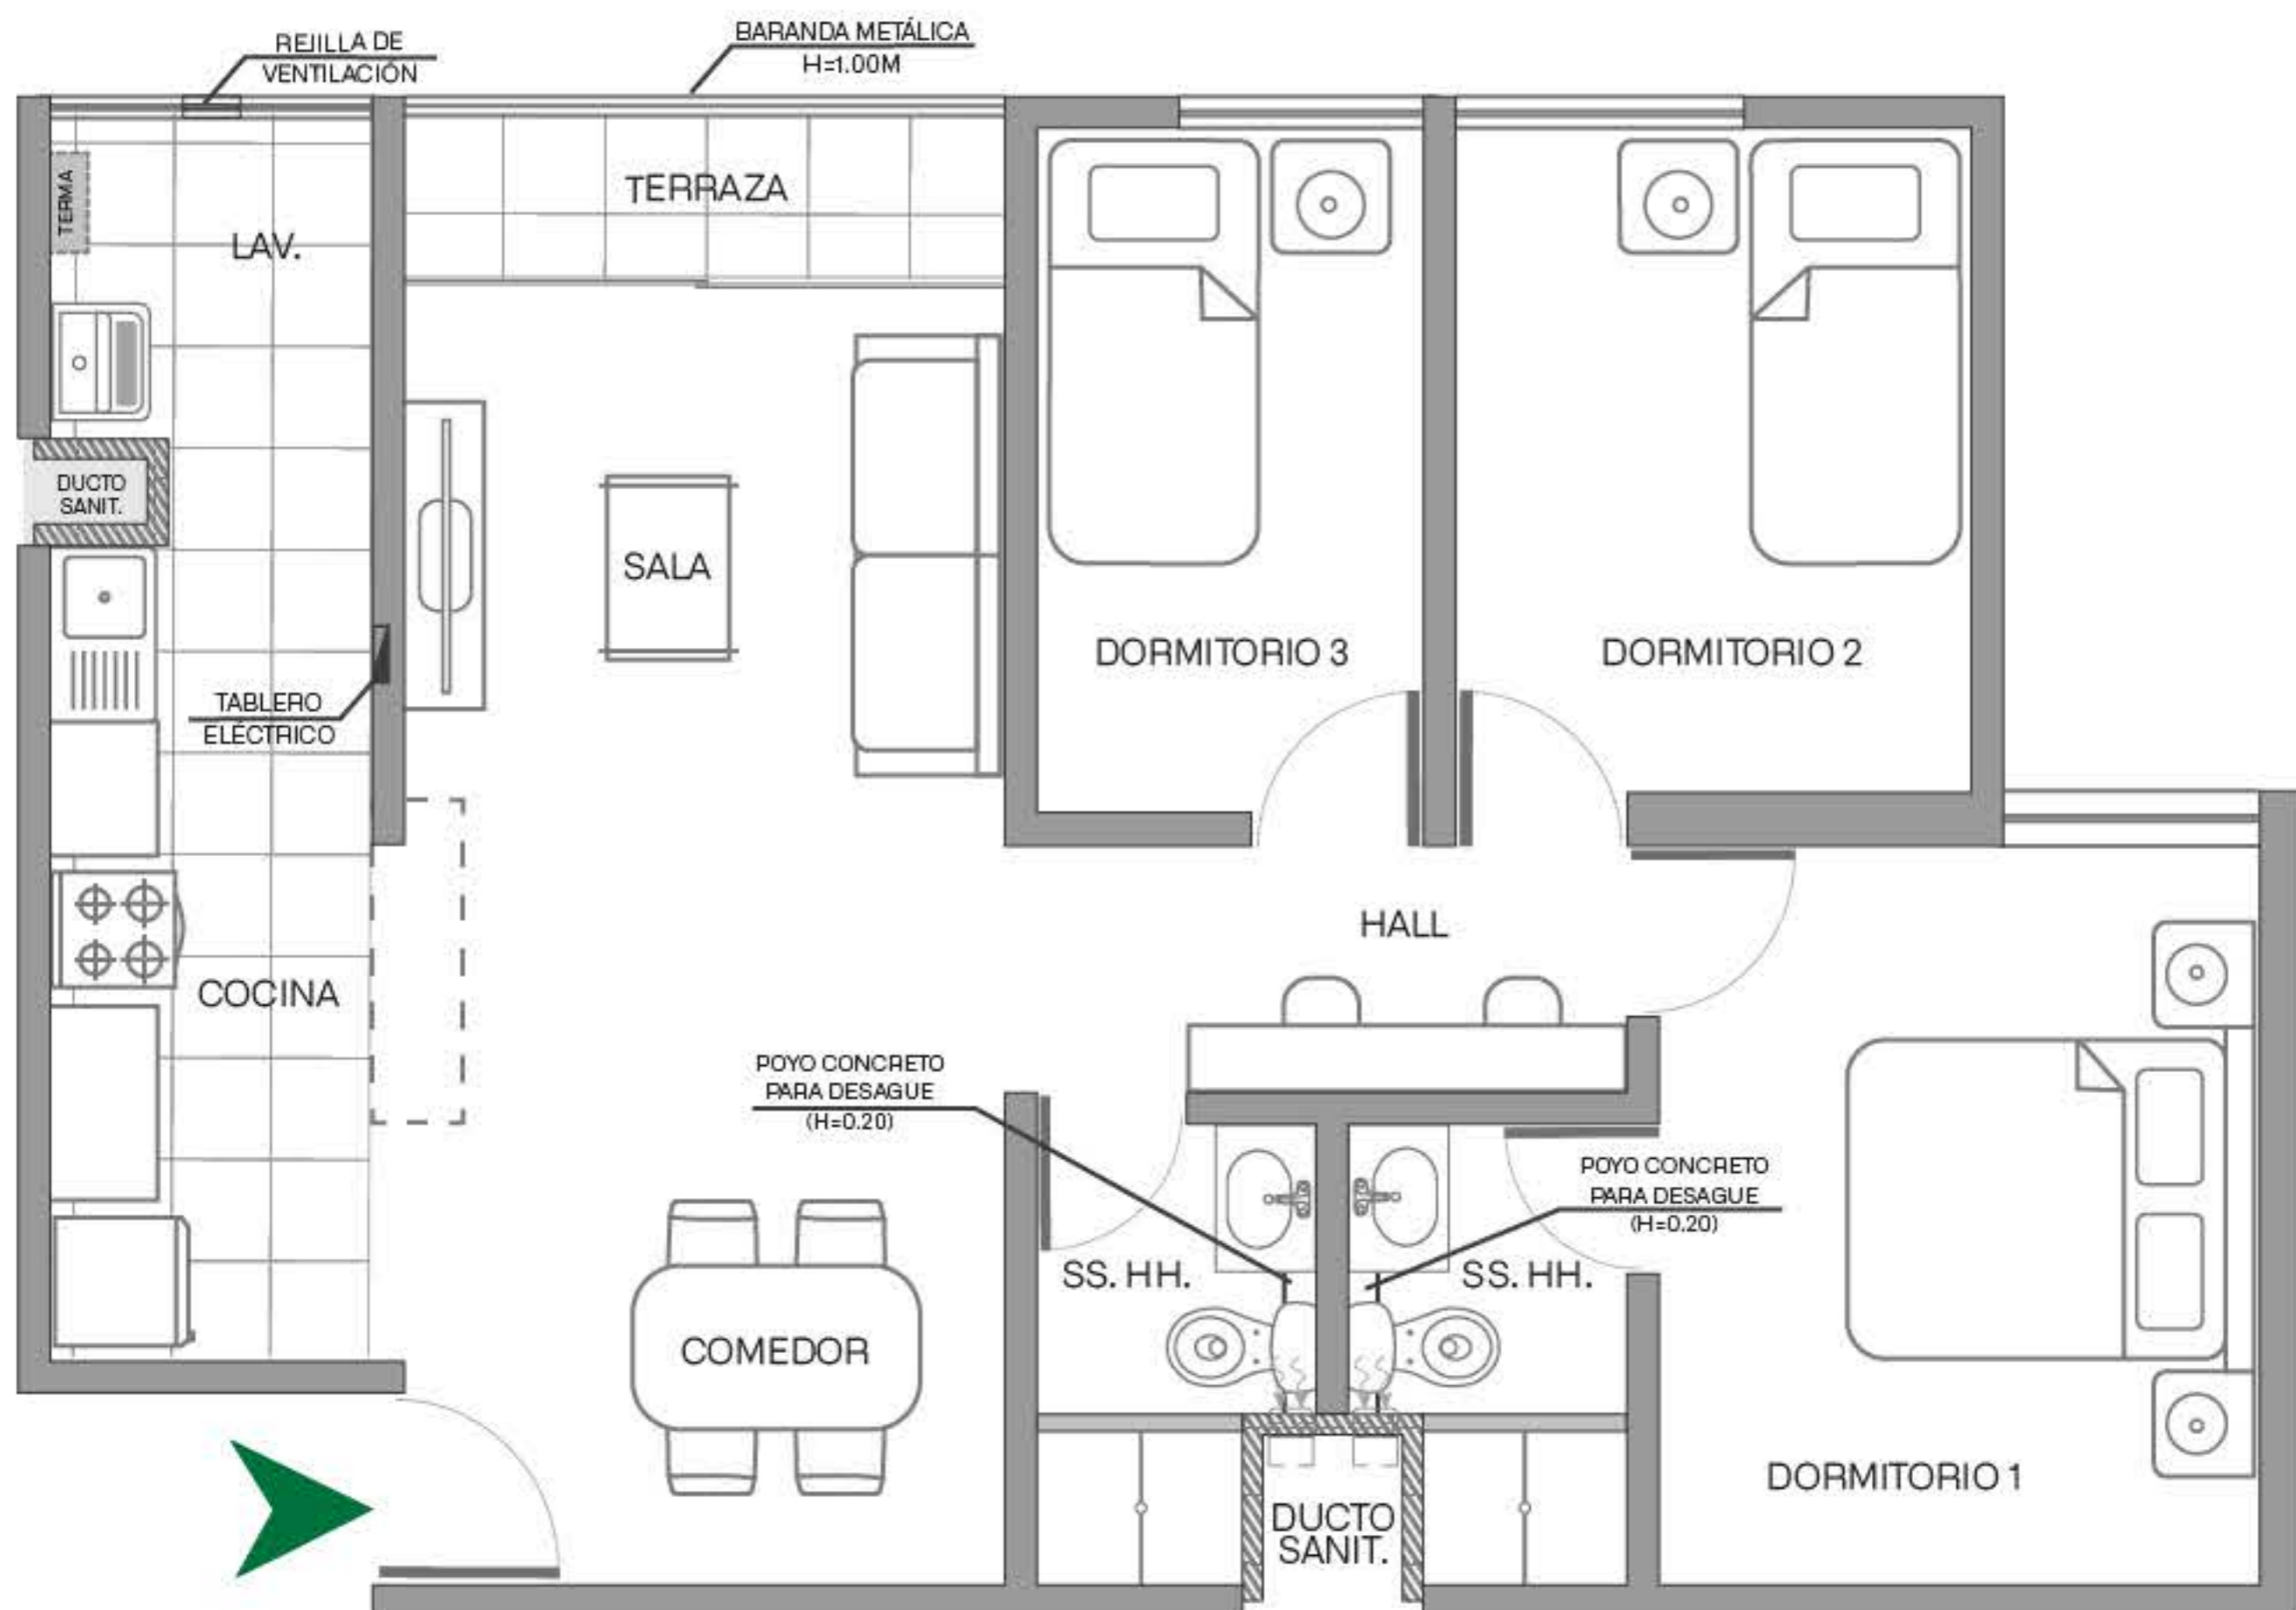

Griferías y WC ahorradores

Terma a gas

Redes internas para gas natural

Accede con:

DEPARTAMENTO TIPO 06

¡Visítanos y conoce el Depa piloto de Cerezos!

EDIFICIO 6 - AT: 67.50m²

Piso 2 al 17

3 Dormitorios

Iluminación y ventilación natural

Papel mural

Iluminación LED

Griferías y WC ahorradores

Terma a gas

Redes internas para gas natural

Accede con:

DEPARTAMENTO TIPO 07

¡Visítanos y conoce el Depa piloto de Cerezos!

EDIFICIO 6 - AT: 66.90m²

Piso 2 al 17

3 Dormitorios

Iluminación y ventilación natural

Papel mural

Iluminación LED