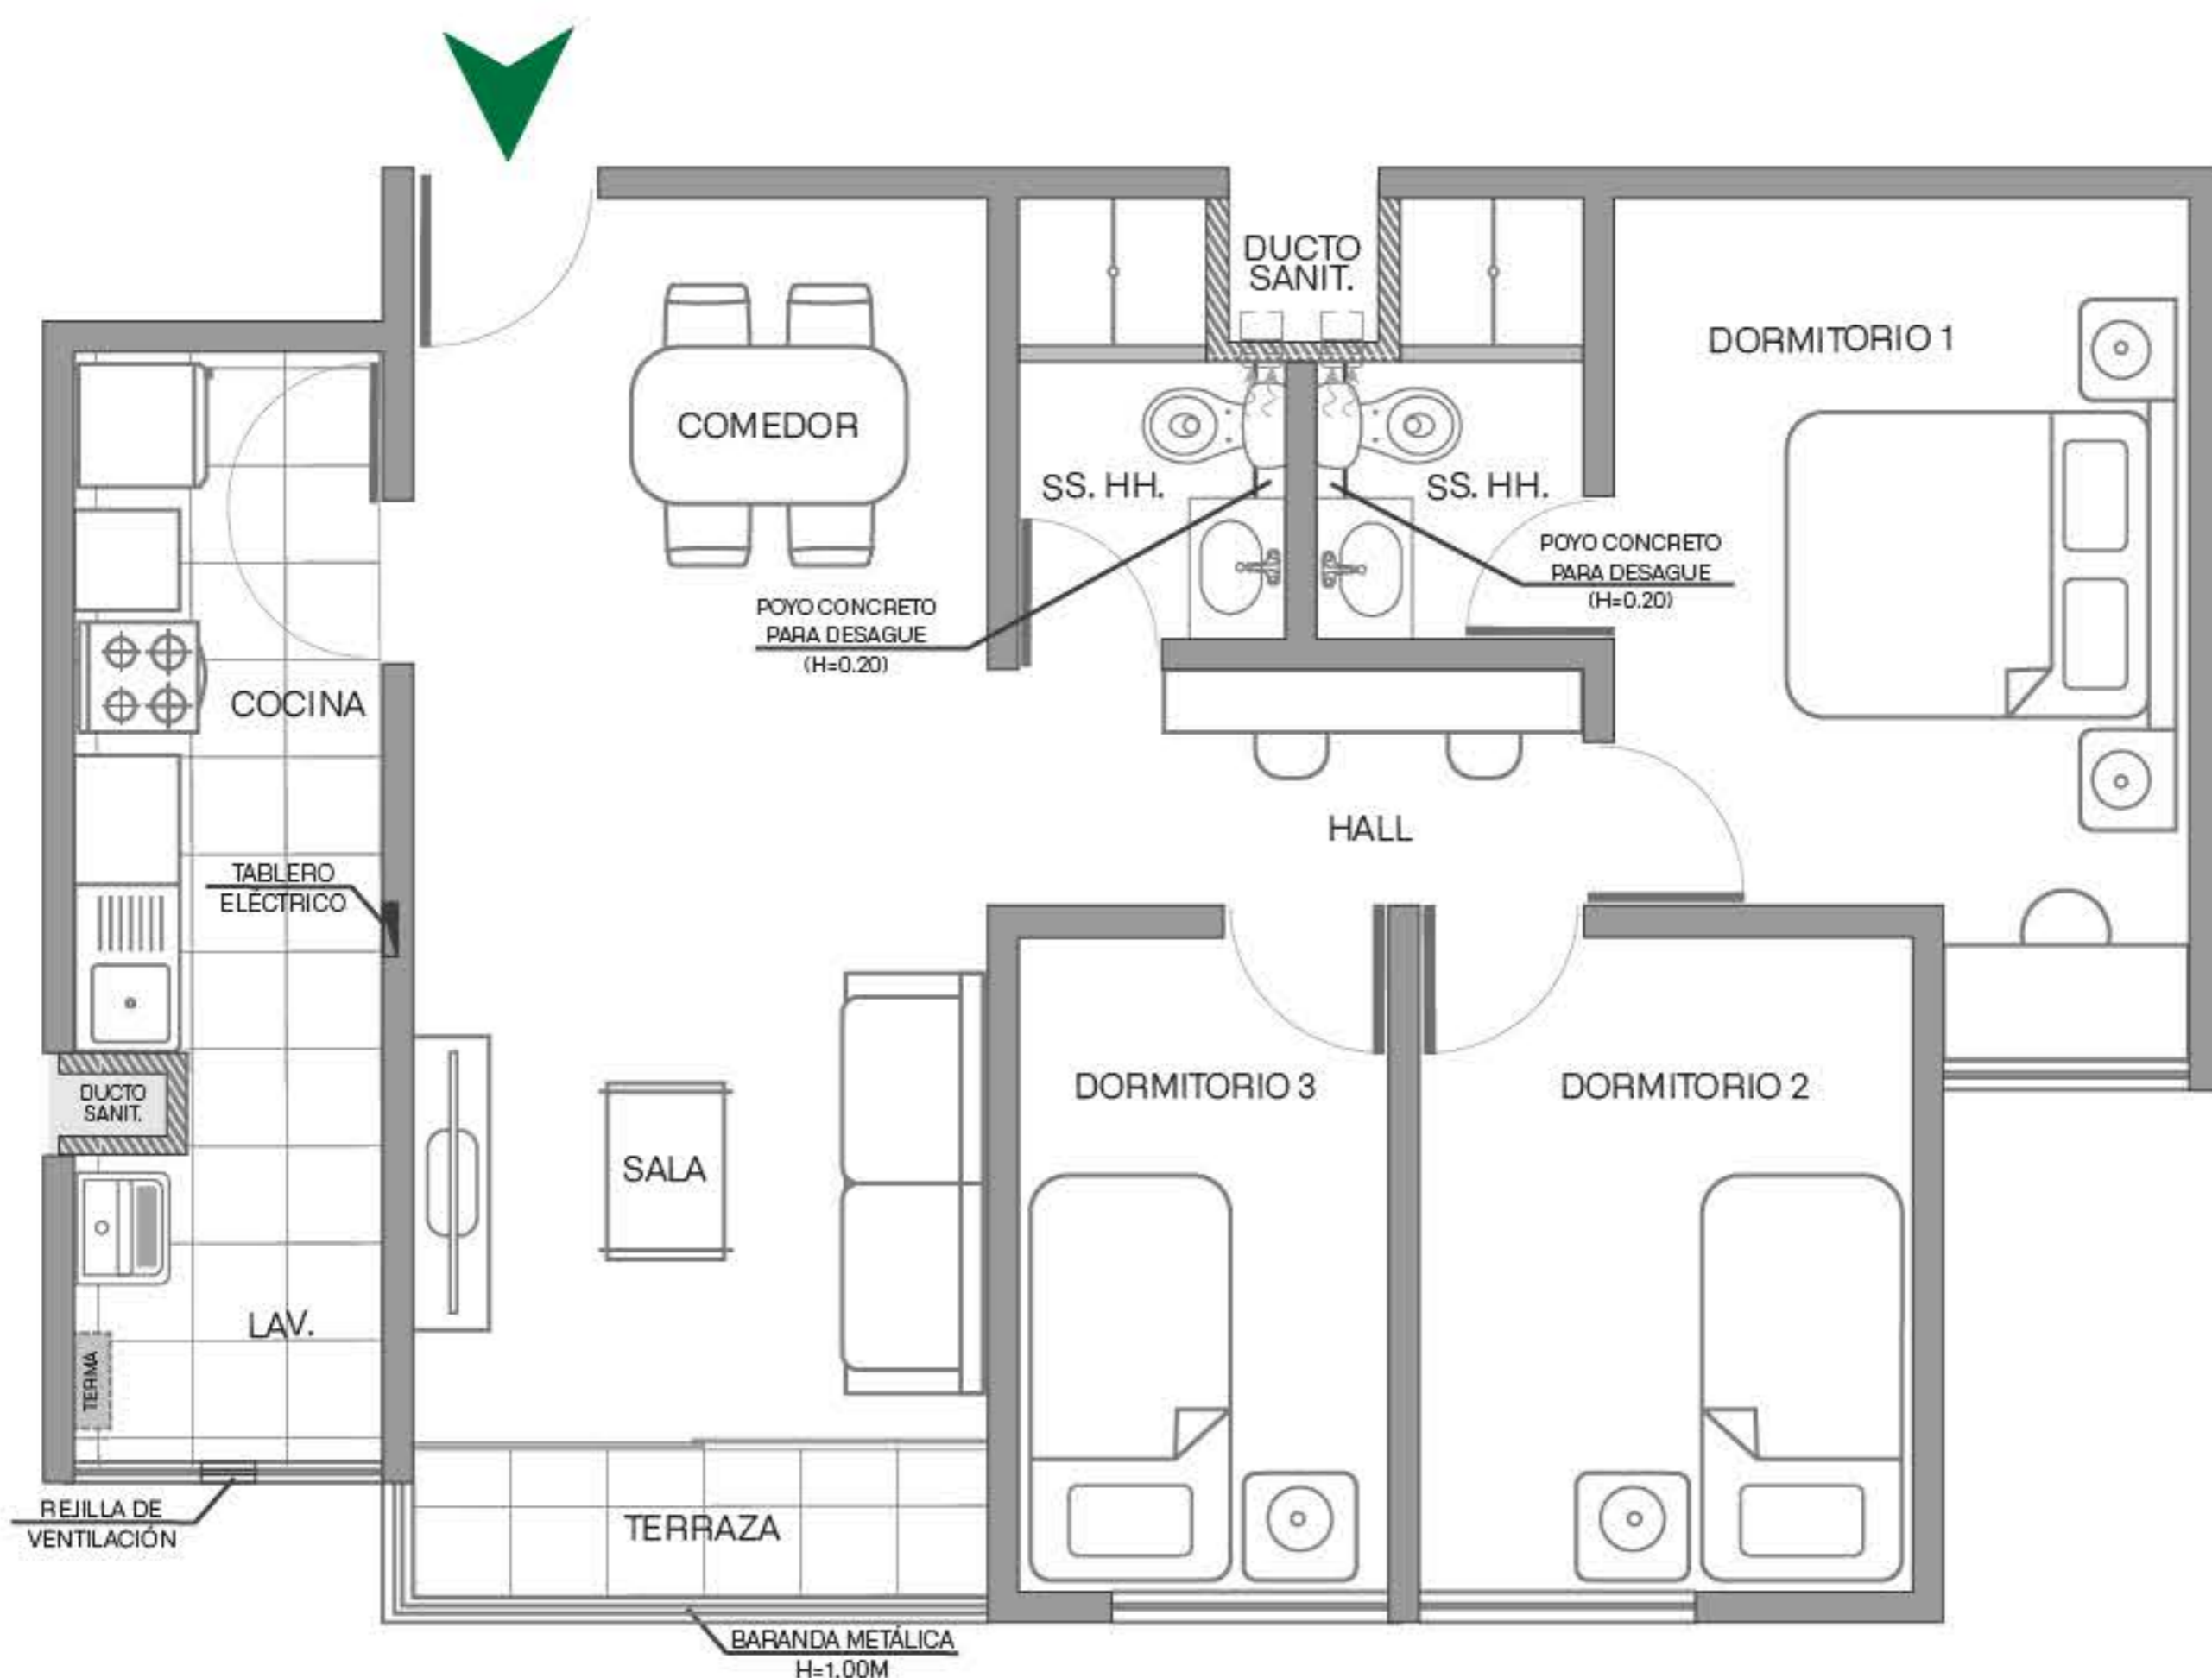

DEPARTAMENTO TIPO 01

¡Visítanos y conoce el Depa piloto de Cerezos!

EDIFICIO 6 - AT: 68.10m²

Piso 2 al 17

3 Dormitorios

Iluminación y ventilación natural

Papel mural

Iluminación LED

Griferías y WC ahorradores

Terma a gas

Redes internas para gas natural

Accede con:

DEPARTAMENTO TIPO 02

¡Visítanos y conoce el Depa piloto de Cerezos!

EDIFICIO 6 - AT: 66.90m²

Piso 2 al 17

3 Dormitorios

Iluminación y ventilación natural

Papel mural

Iluminación LED

Griferías y WC ahorradores

Terma a gas

Redes internas para gas natural

Accede con:

DEPARTAMENTO TIPO 03

¡Visítanos y conoce el Depa piloto de Cerezos!

EDIFICIO 6 - AT: 67.50m²

Piso 2 al 17

3 Dormitorios

Iluminación y ventilación natural

Papel mural

Iluminación LED