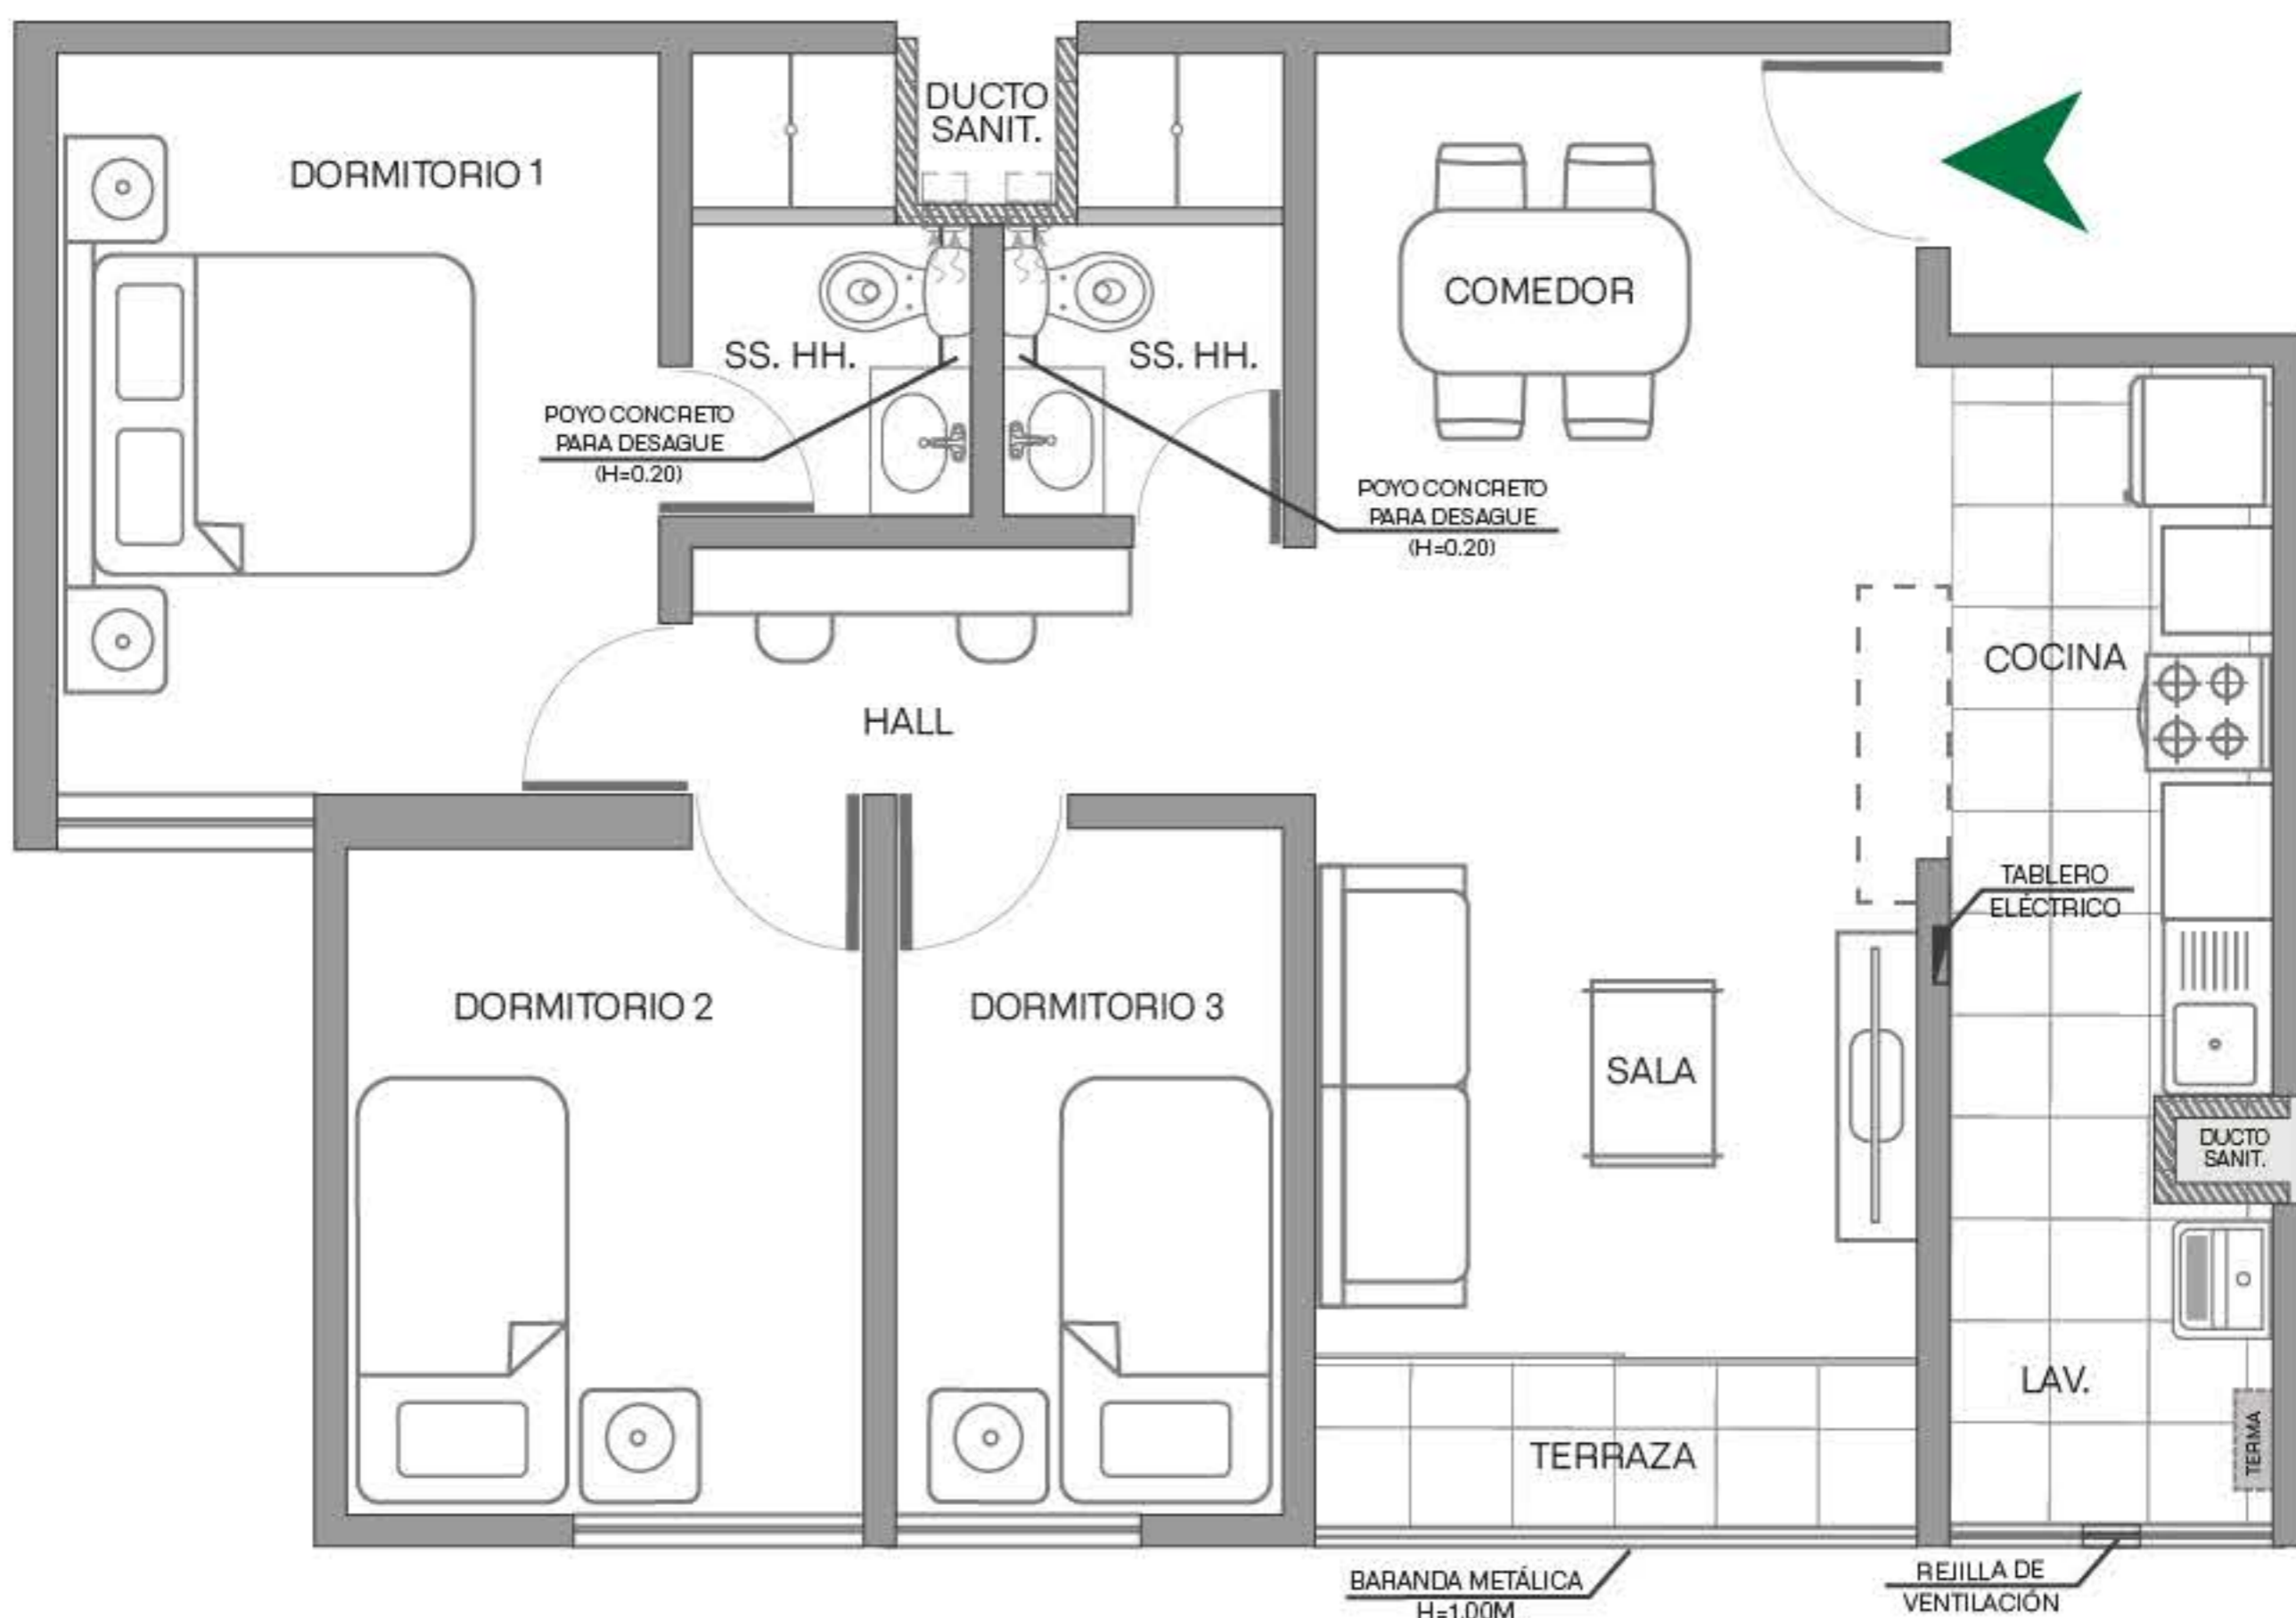

Griferías y WC ahorradores

Terma a gas

Redes internas para gas natural

Accede con:

DEPARTAMENTO TIPO 02

¡Visítanos y conoce el Depa piloto de Cerezos!

EDIFICIO 6 - AT: 66.90m²

Piso 2 al 17

3 Dormitorios

Iluminación y ventilación natural

Papel mural

Iluminación LED

Griferías y WC ahorradores

Terma a gas

Redes internas para gas natural

Accede con:

DEPARTAMENTO TIPO 03

¡Visítanos y conoce el Depa piloto de Cerezos!

EDIFICIO 6 - AT: 67.50m²

Piso 2 al 17

3 Dormitorios

Iluminación y ventilación natural

Papel mural

Iluminación LED

Griferías y WC ahorradores

Terma a gas

Redes internas para gas natural

Accede con:

DEPARTAMENTO TIPO 04

¡Visítanos y conoce el Depa piloto de Cerezos!

EDIFICIO 6 - AT: 68.80m²

Piso 2 al 17