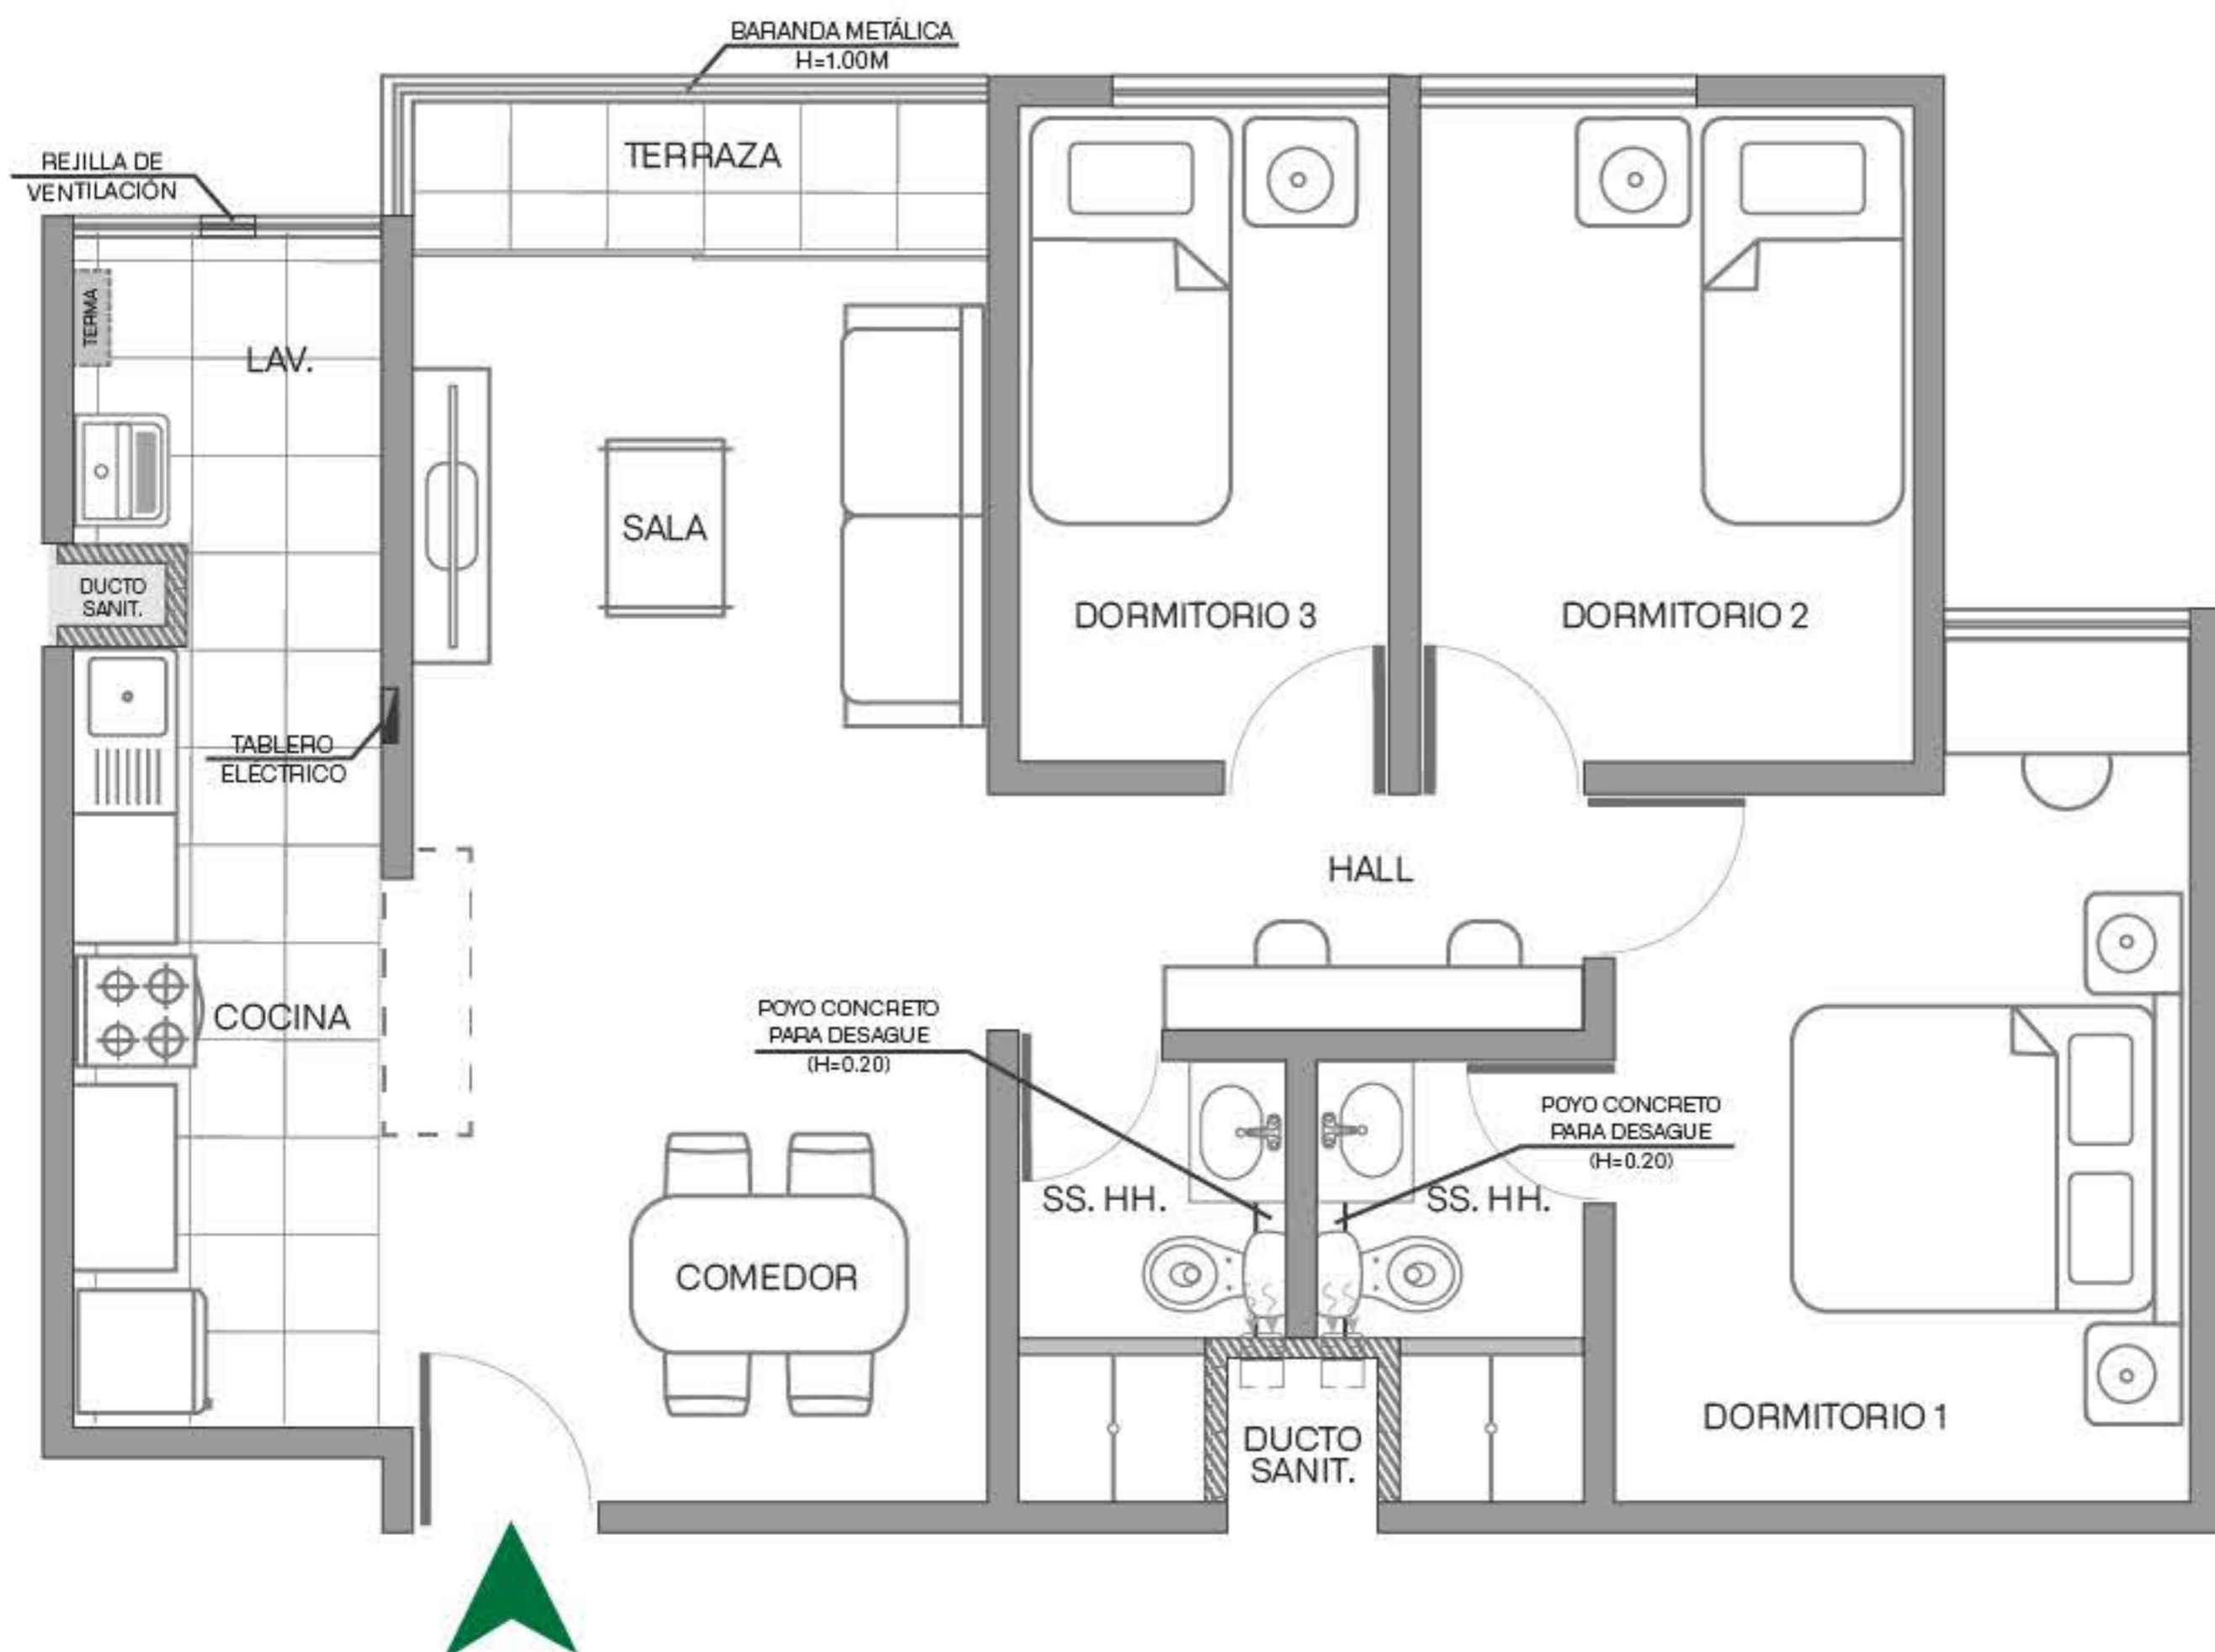

Griferías y WC ahorradores

Terma a gas

Redes internas para gas natural

Accede con:

DEPARTAMENTO TIPO 04

¡Visítanos y conoce el Depa piloto de Cerezos!

EDIFICIO 6 - AT: 68.80m²

Piso 2 al 17

3 Dormitorios

Iluminación y ventilación natural

Papel mural

Iluminación LED

Griferías y WC ahorradores

Terma a gas

Redes internas para gas natural

Accede con:

DEPARTAMENTO TIPO 05

Visítanos y conoce el Depa piloto de Cerezos!

EDIFICIO 6 - AT: 68.80m²

Piso 2 al 17

3 Dormitorios

Iluminación y ventilación natural

Papel mural

Iluminación LED