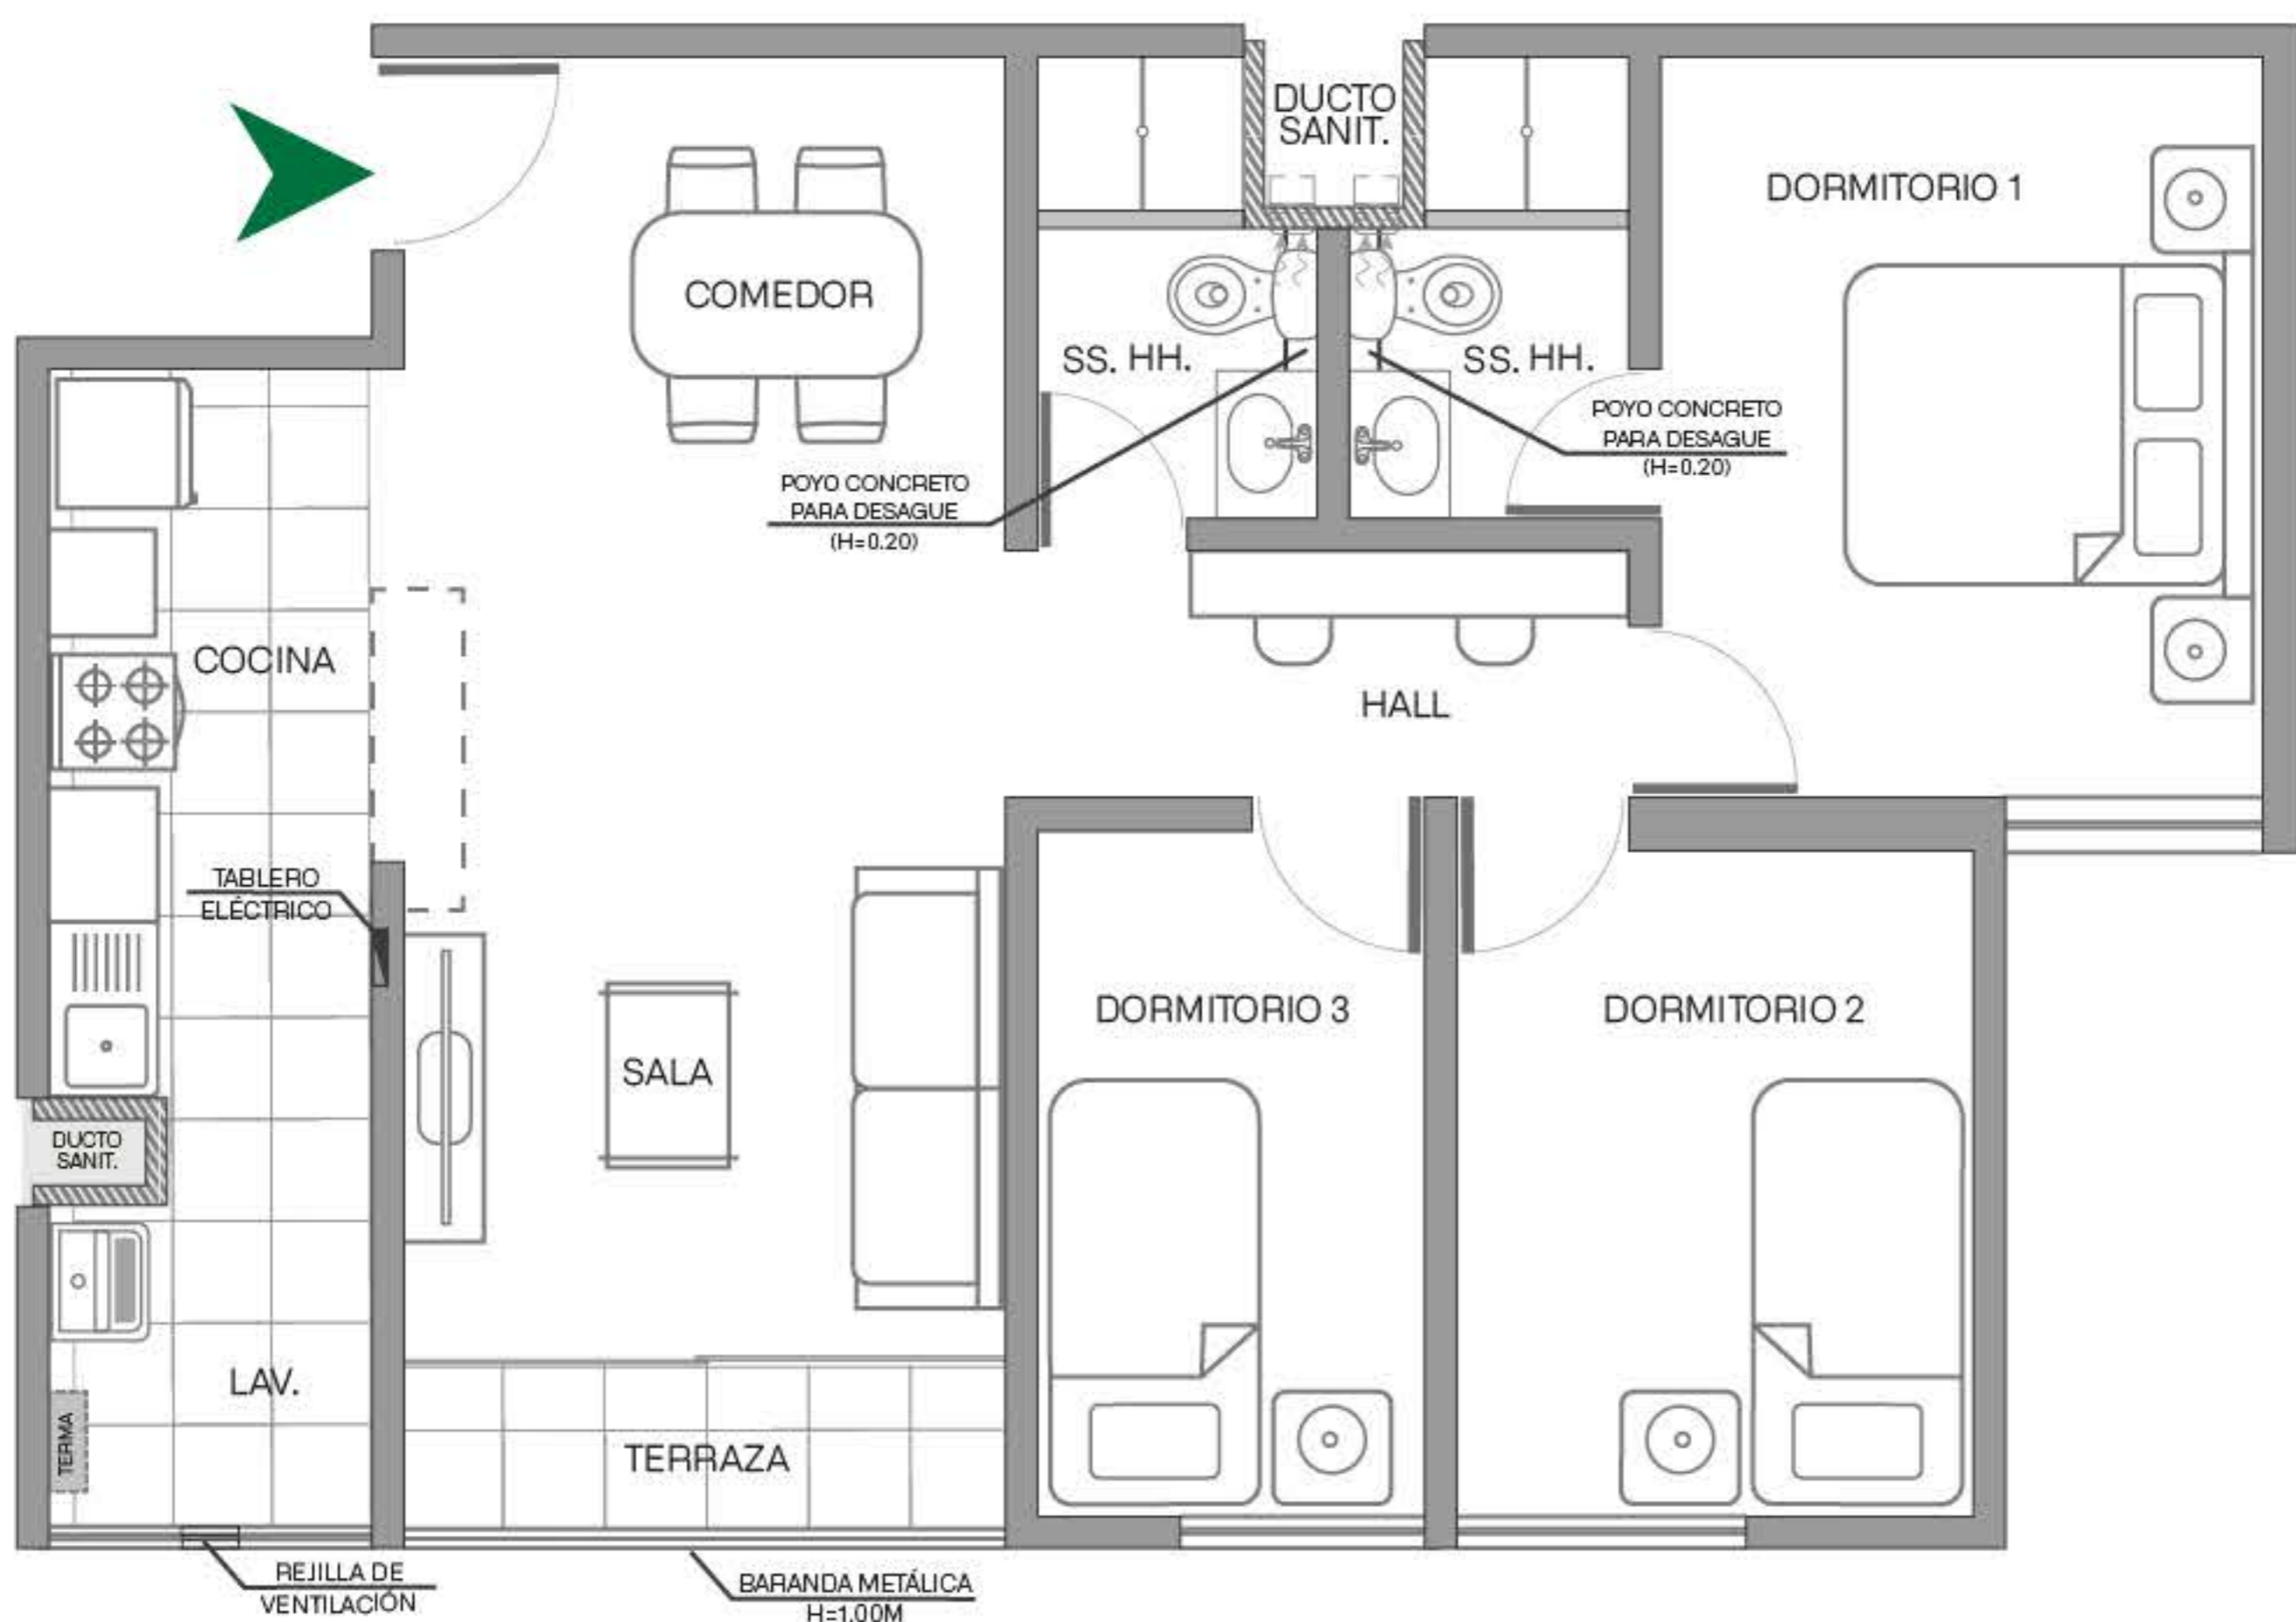

3 Dormitorios

Iluminación y ventilación natural

Papel mural

Iluminación LED

Griferías y WC ahorradores

Terma a gas

Redes internas para gas natural

Accede con:

DEPARTAMENTO TIPO 07

¡Visítanos y conoce el Depa piloto de Cerezos!

EDIFICIO 6 - AT: 66.90m²

Piso 2 al 17

3 Dormitorios

Iluminación y ventilación natural

Papel mural

Iluminación LED

Griferías y WC ahorradores

Terma a gas

Redes internas para gas natural

Accede con:

DEPARTAMENTO TIPO 08

¡Visítanos y conoce el Depa piloto de Cerezos!

EDIFICIO 6 - AT: 68.10m²

Piso 2 al 17