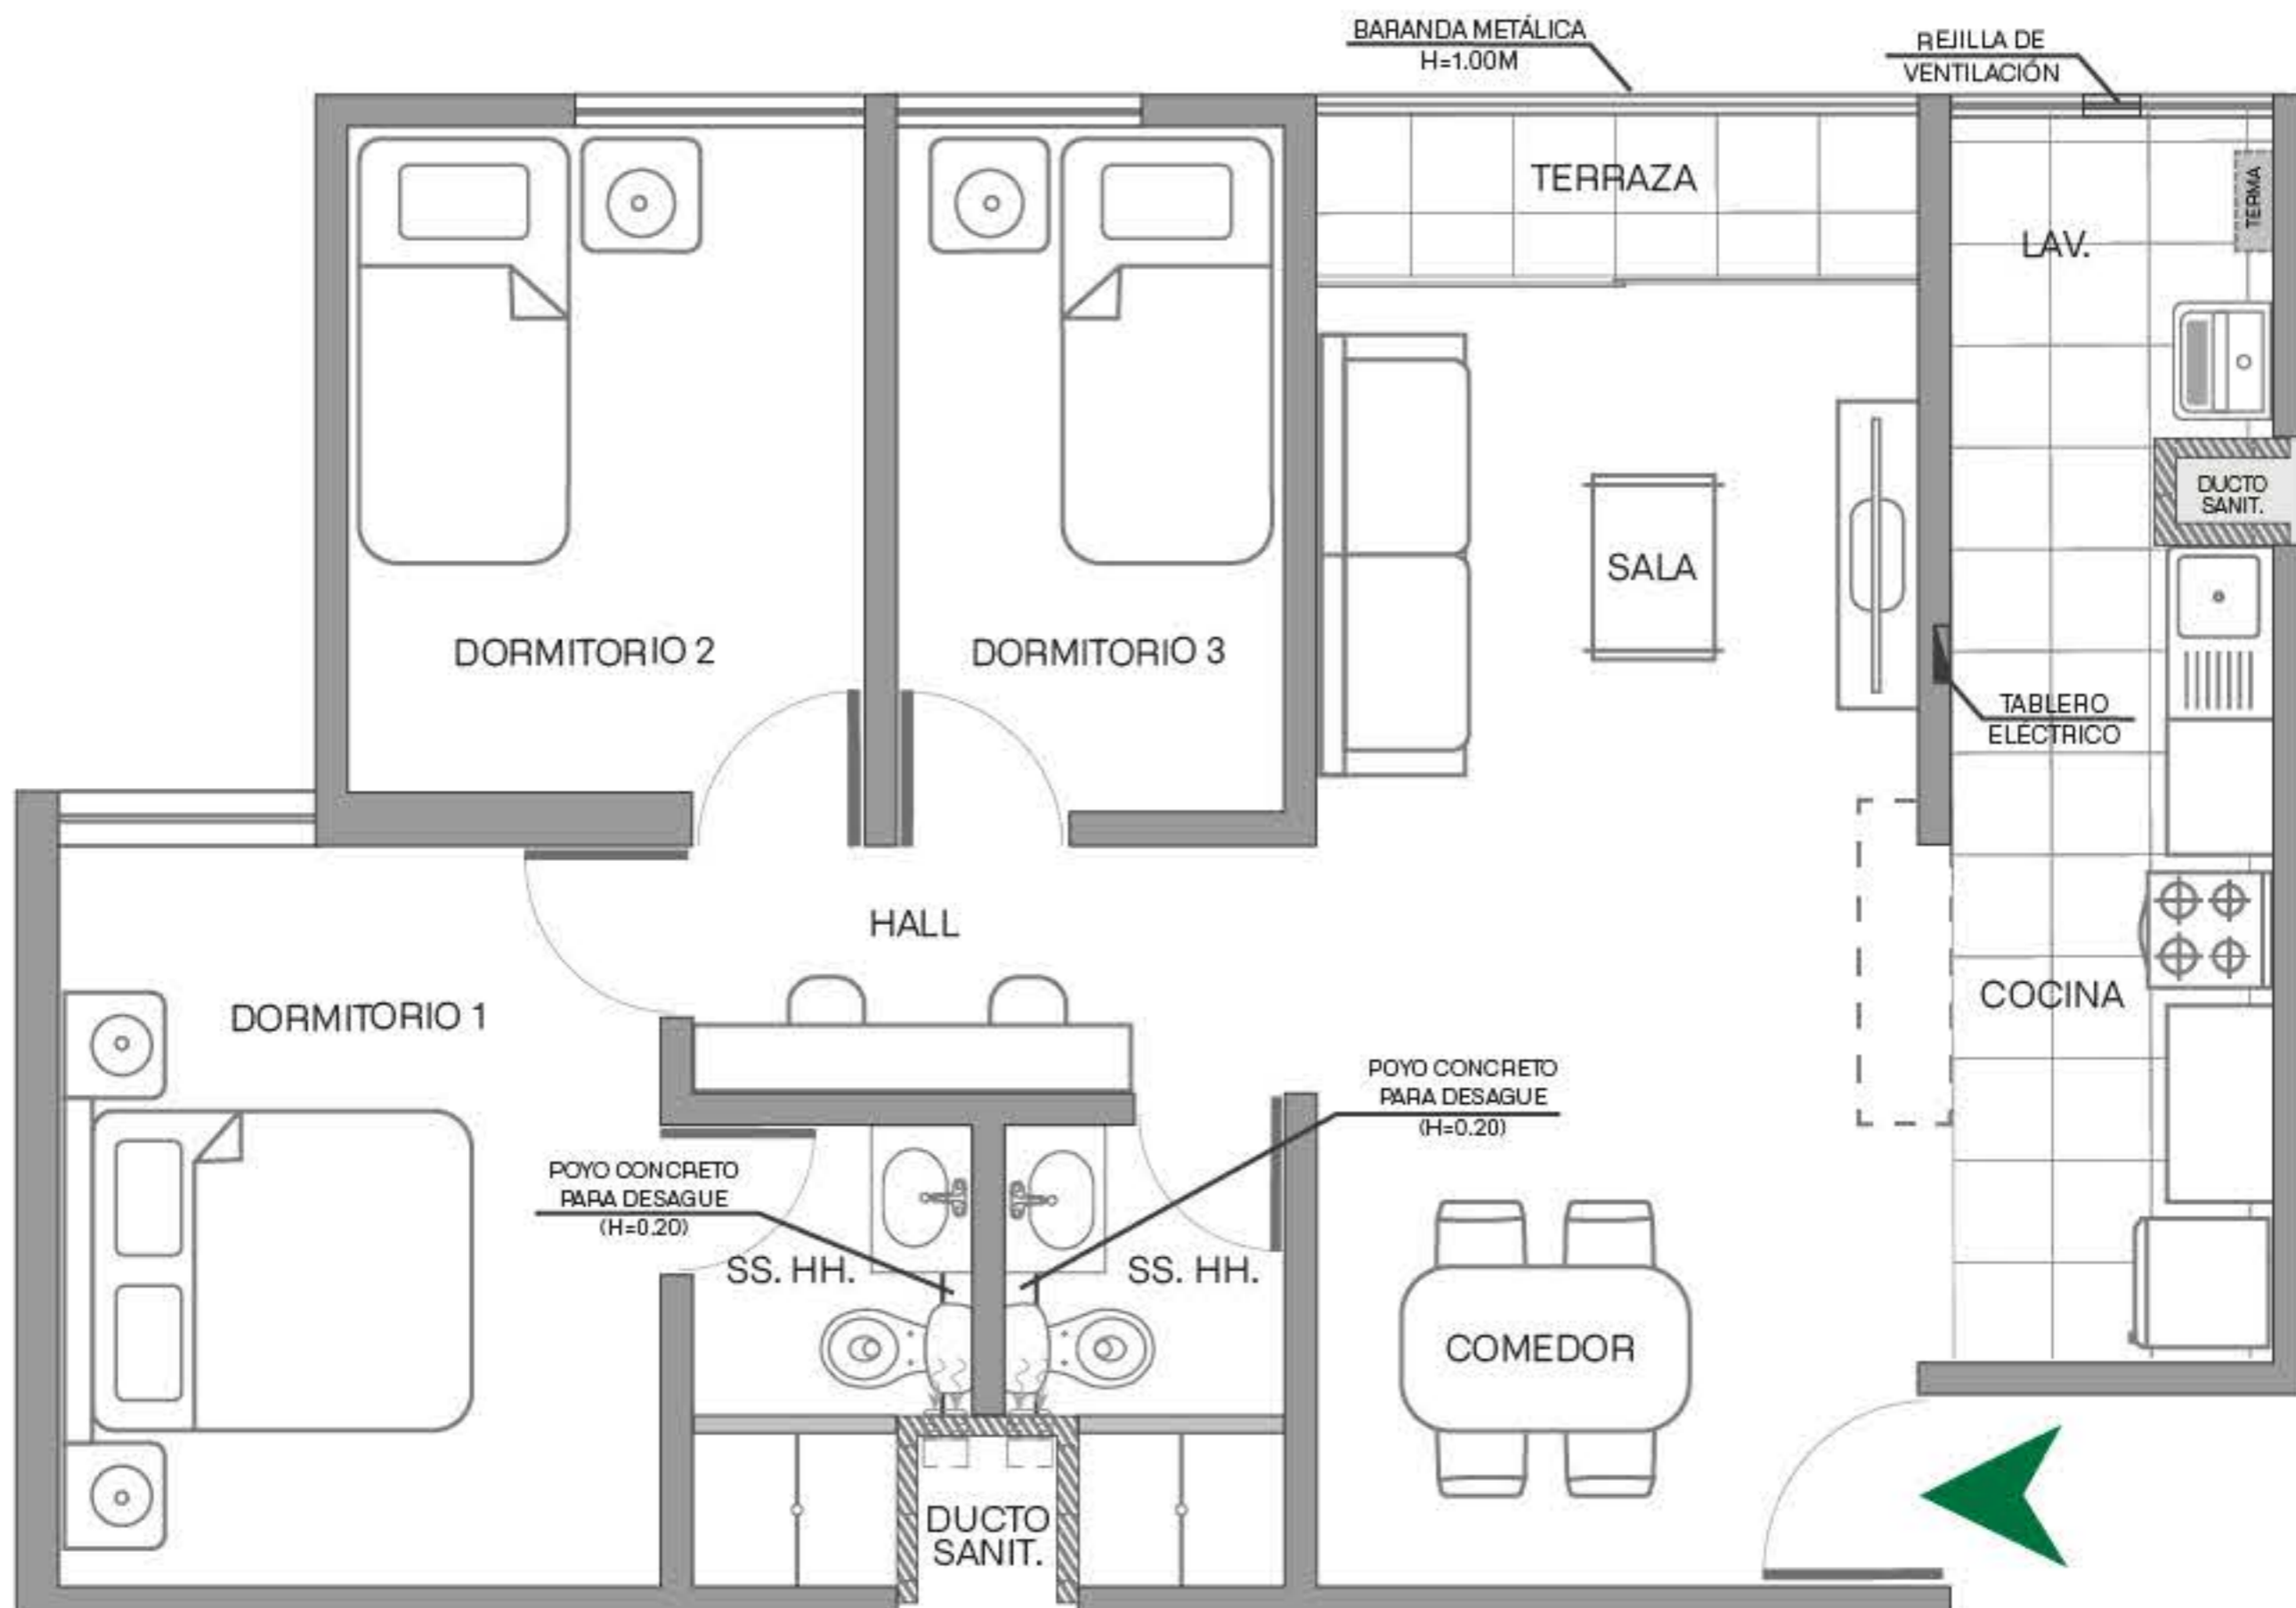

Griferías y WC ahorradores

Terma a gas

Redes internas para gas natural

Accede con:

DEPARTAMENTO TIPO 02

¡Visítanos y conoce el Depa piloto de Cerezos!

EDIFICIO 6 - AT: 66.90m²

Piso 2 al 17

3 Dormitorios

Iluminación y ventilación natural

Papel mural

Iluminación LED

Griferías y WC ahorradores

Terma a gas

Redes internas para gas natural

Accede con:

DEPARTAMENTO TIPO 03

¡Visítanos y conoce el Depa piloto de Cerezos!

EDIFICIO 6 - AT: 67.50m²

Piso 2 al 17

3 Dormitorios

Iluminación y ventilación natural

Papel mural

Iluminación LED

Griferías y WC ahorradores

Terma a gas

Redes internas para gas natural

Accede con:

DEPARTAMENTO TIPO 04

¡Visítanos y conoce el Depa piloto de Cerezos!

EDIFICIO 6 - AT: 68.80m²

Piso 2 al 17