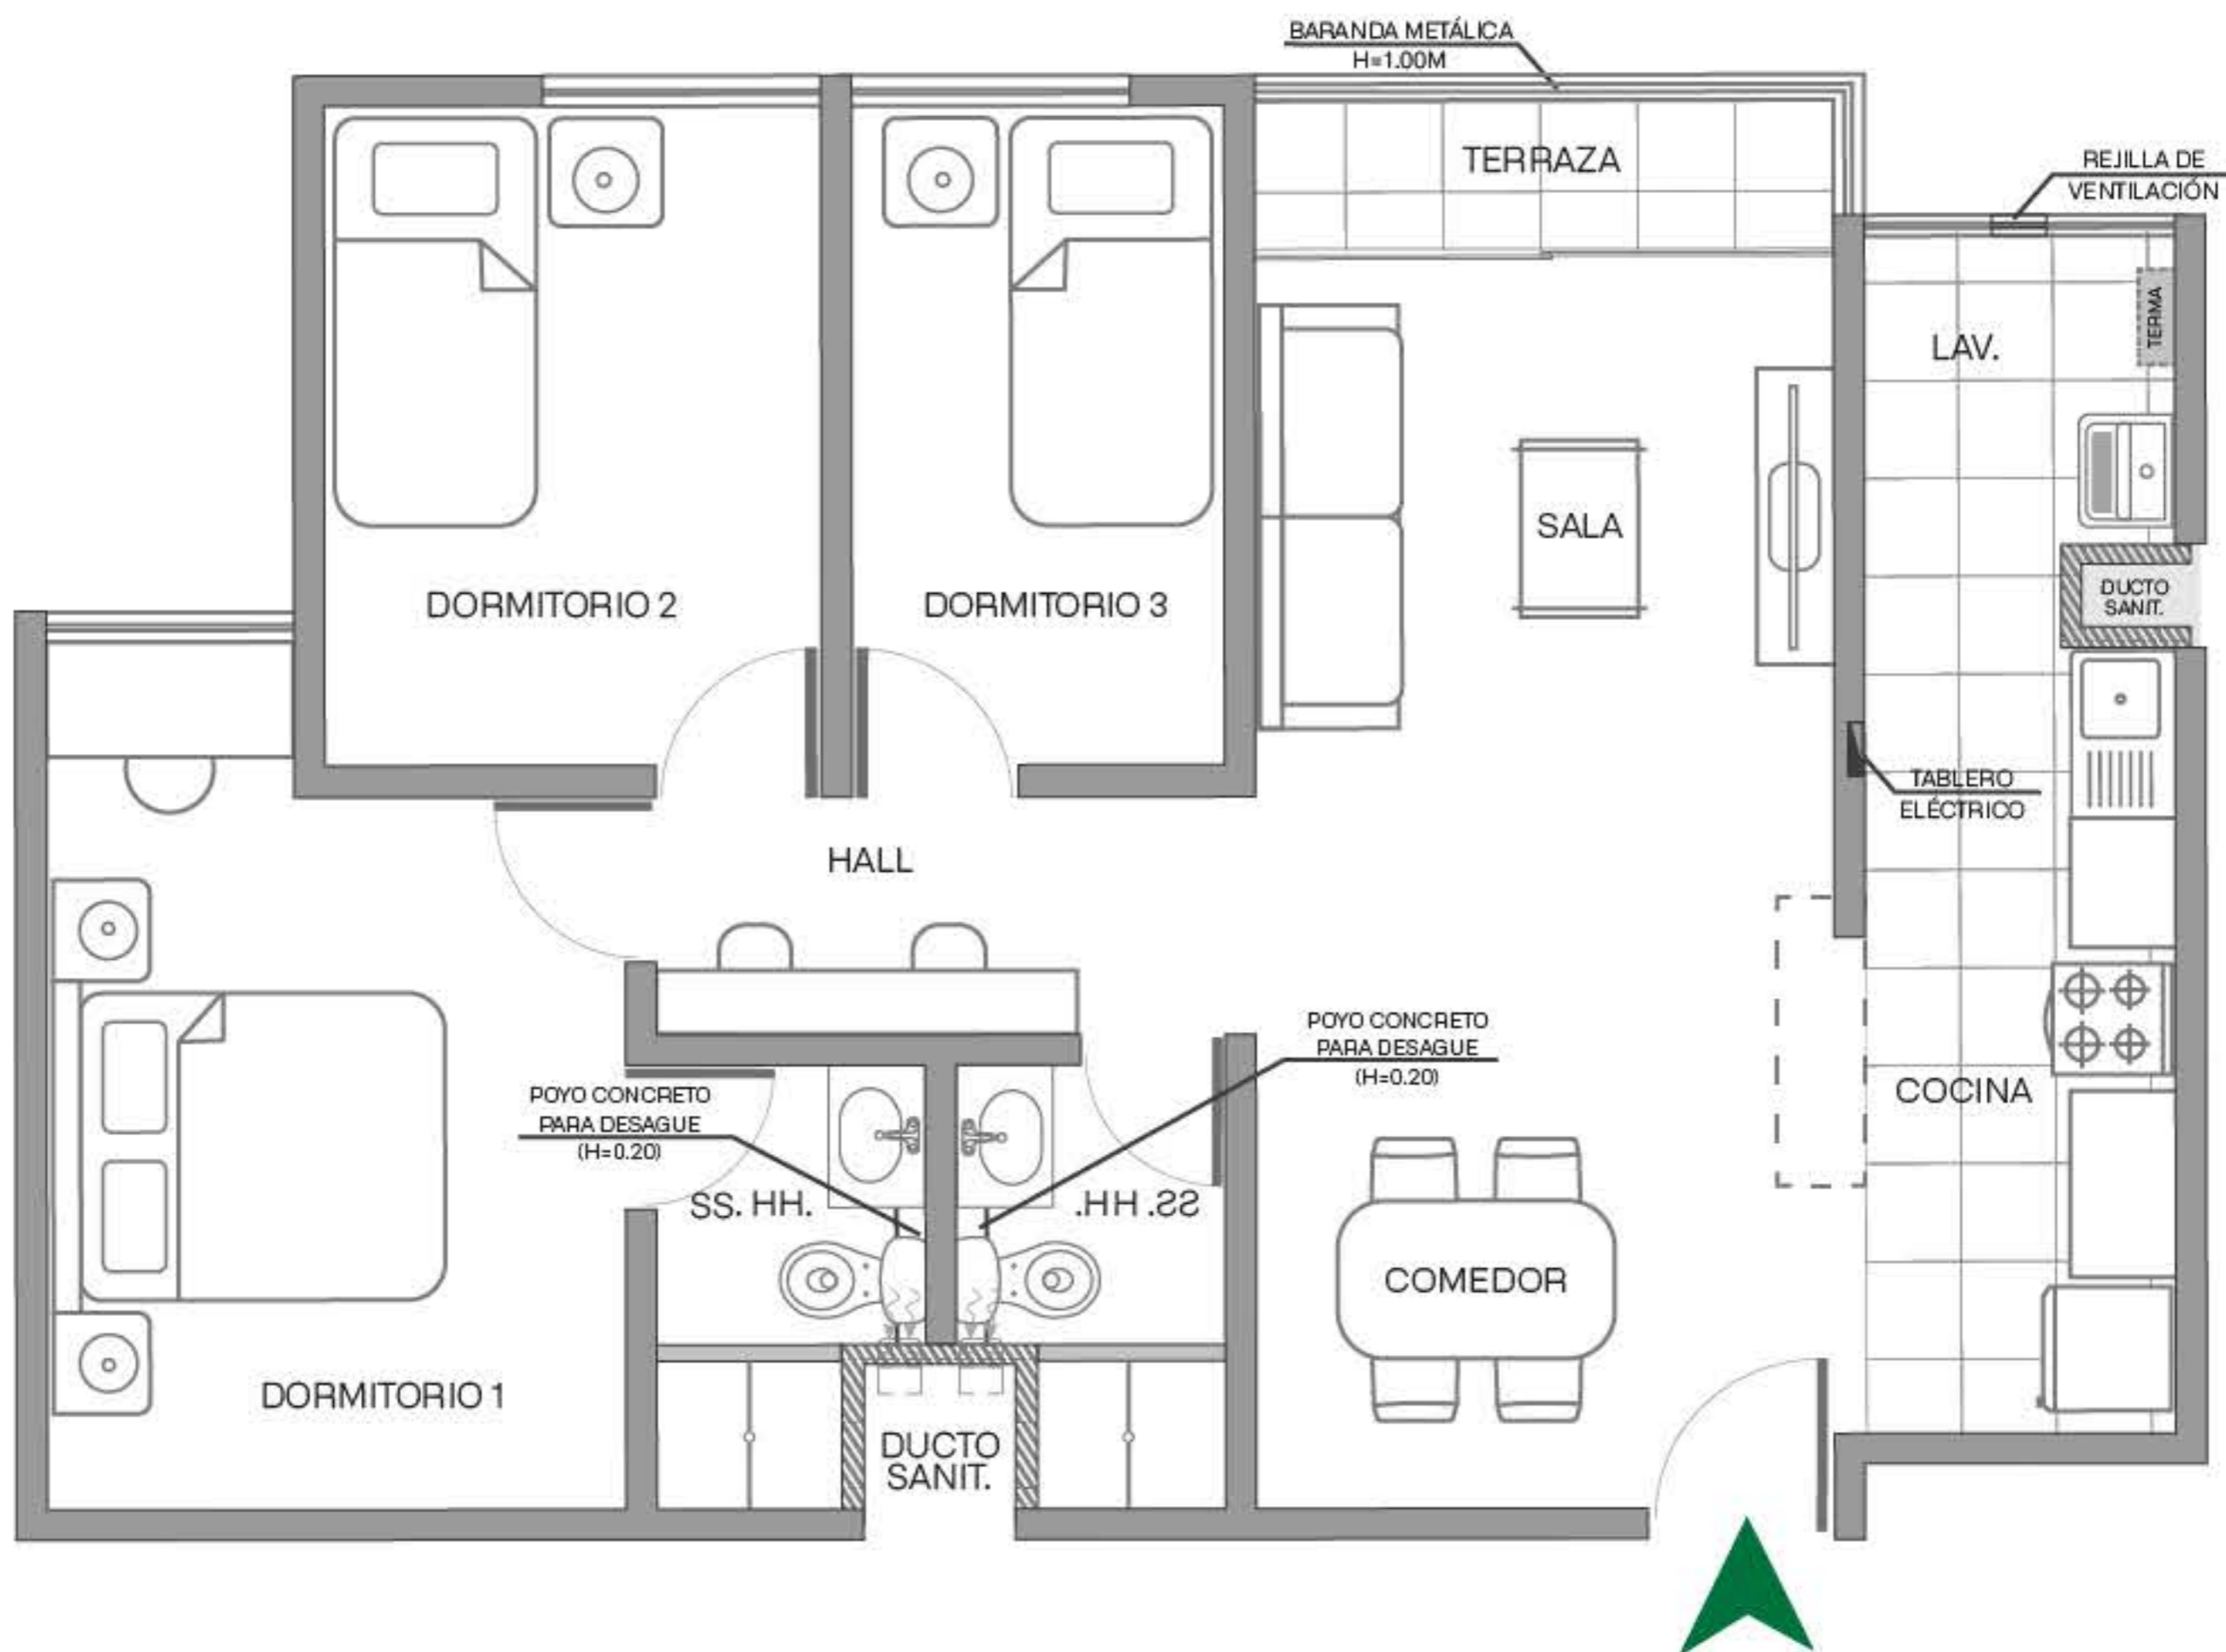

3 Dormitorios

Iluminación y ventilación natural

Papel mural

Iluminación LED

Griferías y WC ahorradores

Terma a gas

Redes internas para gas natural

Accede con:

DEPARTAMENTO TIPO 05

Visítanos y conoce el Depa piloto de Cerezos!

EDIFICIO 6 - AT: 68.80m²

Piso 2 al 17

3 Dormitorios

Iluminación y ventilación natural

Papel mural

Iluminación LED

Griferías y WC ahorradores

Terma a gas

Redes internas para gas natural

Accede con:

DEPARTAMENTO TIPO 06

¡Visítanos y conoce el Depa piloto de Cerezos!

EDIFICIO 6 - AT: 67.50m²

Piso 2 al 17